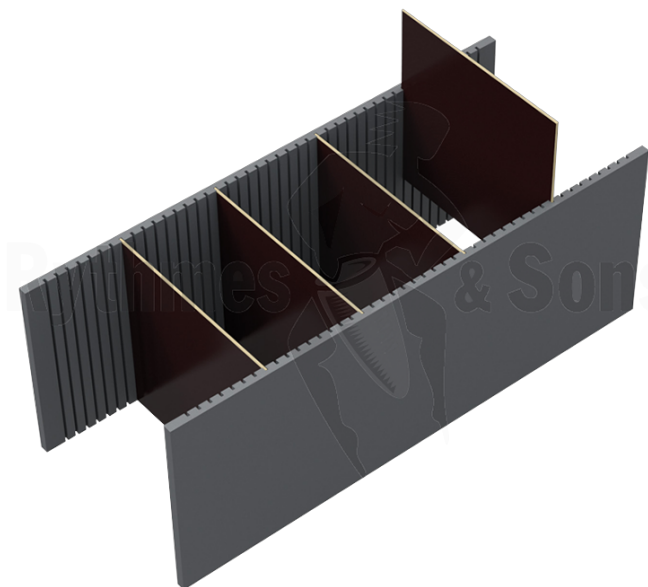

Flight-cases / Malles/cloches transport & rangement / Kit d'aménagement pour malles & caisses

Kit cloisons pour malle OpenRoad® 1200x500xH400

CARACTÉRISTIQUES TECHNIQUES

Référence produit	ORS 1254R65
Poids brut (kg)	4.50
Pour malles dim.	1200x500xH400

KIT 4 CLOISONS MOBILES POUR MALLE OPEN ROAD® 1200X500XH400

Ce kit comprend la fourniture de :

- > 2 bandes mousses rainurées autocollantes
- > 4 Cloisons bois amovibles

Kit à monter soi-même.